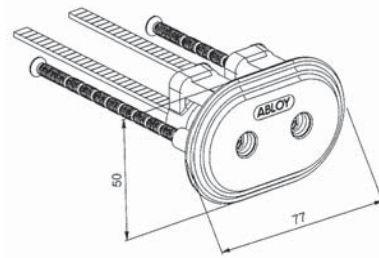

ABLOY® CY026