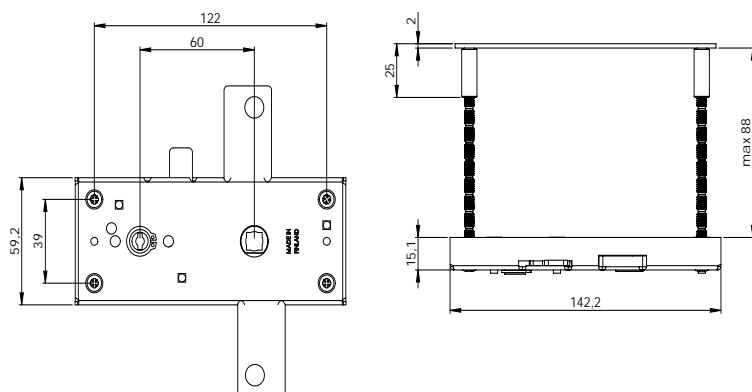

ABLOY® RI207

- autotallin kippiovet