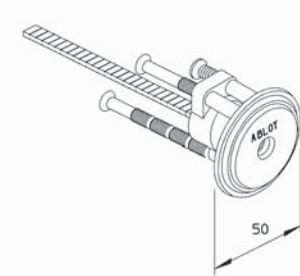

ABLOY® CY027