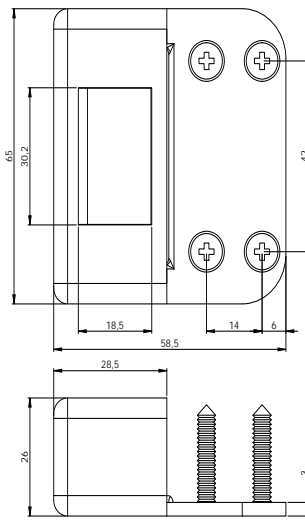

ABLOY® 4523

Käytetään sisään- tai ulosaukeavissa parioivissa.