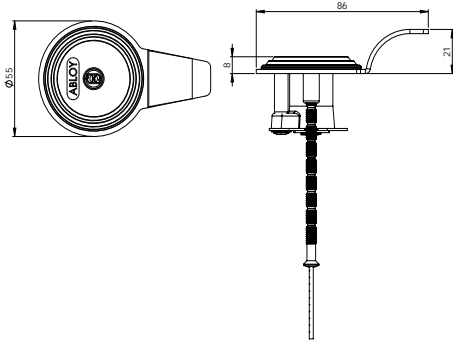

ABLOY® RI201

ABLOY® RI203 ja RI206

- ei teljen sisäänlukitusta

ABLOY® RI202

- vääntönupin lukitus säppipesällä
- vain **ABLOY® CLASSIC** -avaimella

ABLOY® RI207

- autotallin kippiovet

PINTALUKKOJEN AVAINPESÄT

ABLOY® 5190

ABLOY® CY026

ABLOY® CY027

PINTALUKKOJEN KANSSA KÄYTETTÄVÄT VASTARAUDAT

ABLOY® 4501

Yksittäisiä tarpeita varten 4501:stä voi irrottaa telkipesän asennuksen yhteydessä. Käytetään ulosaukeavissa 1-lehtisissä ovissa.