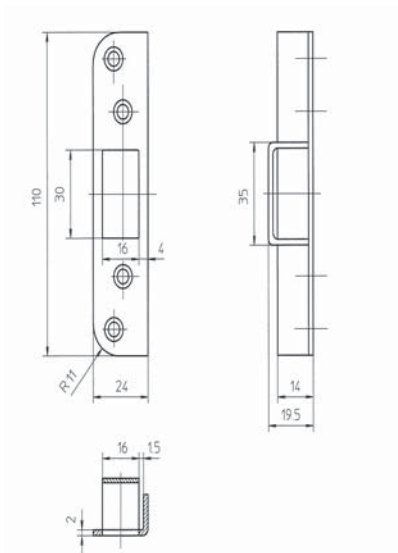

ABLOY® 5190

ABLOY® CY026

ABLOY® CY027

PINTALUKKOJEN KANSSA KÄYTETTÄVÄT VASTARAUDAT

ABLOY® 4501

Yksittäisiä tarpeita varten 4501:stä voi irrottaa telkipesän asennuksen yhteydessä. Käytetään ulosaukeavissa 1-lehtisissä ovissa.