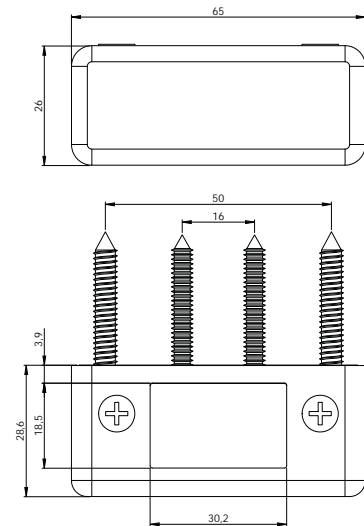

ABLOY® 4524

Käytetään sisäänaukeavissa 1-lehtisissä ovissa.

HUOM! Pintalukot eivät ole hyväksytyjä palo-ovien lukitukseen.

ABLOY® -valtuutettu lukkolike

www.abloy.fi

Etelä-Suomi
Abloy Oy
Lars Sonckin kaari 12
02600 ESPOO
puh. 020 599 4200
fax 020 599 4377

Länsi-Suomi
Abloy Oy
Tohlopinranta 28
33270 TAMPERE
puh. 020 599 3111
fax 020 599 3480

Itä- ja Pohjois-Suomi
Abloy Oy
Wahlforssinkatu 20
80101 JOENSUU
puh. 020 599 2501
fax 020 599 2209

An ASSA ABLOY Group brand

ASSA ABLOY

Abloy Oy on johtavia lukko- ja rakennushelavalmistajia ja sähköisen lukitusteknologian edelläkävijä.

ASSA ABLOY on maailman johtava oviympäristöratkaisujen toimittaja, joka tarjoaa asiakkailleen turvallisia ja helppokäyttöisiä sovelluksia ovien avaamiseen ja sulkemiseen.