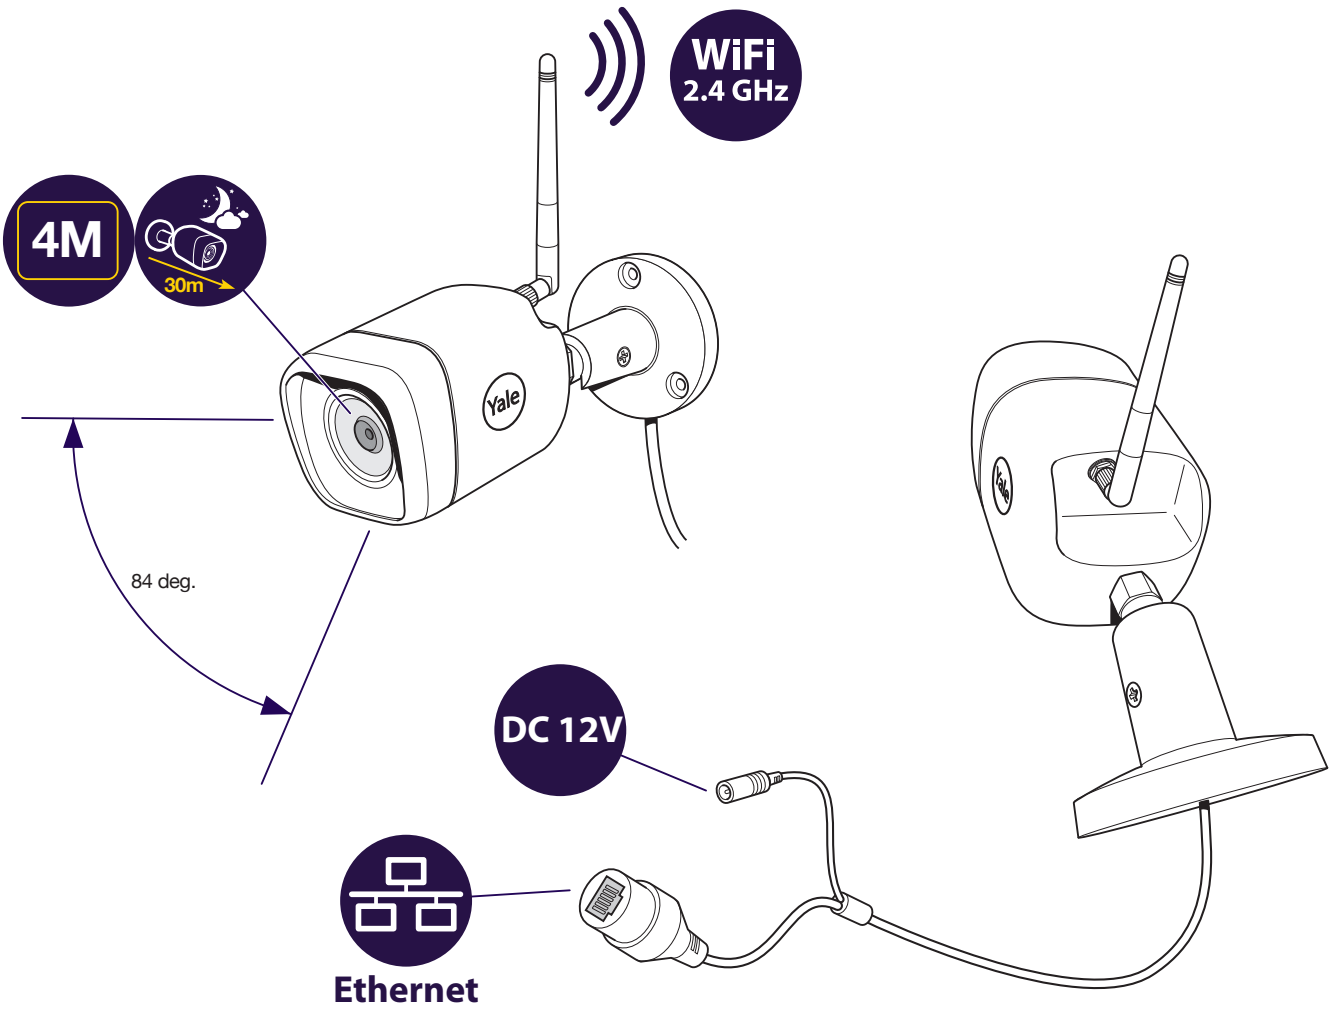

# Smart Home WiFi Ulkokamera

## Käyttöohje

WiFi Kamera

WiFi Cámara

Camera WiFi

Caméra WiFi

**Not included**  
MAX 32GB  
MicroSD

**Ei sisälly pakkaukseen**  
Max 32GB

**Paina 10 sek**  
Resetointi

**Paina 1 sek**  
WPS  
(Wi-Fi Protected Setup)