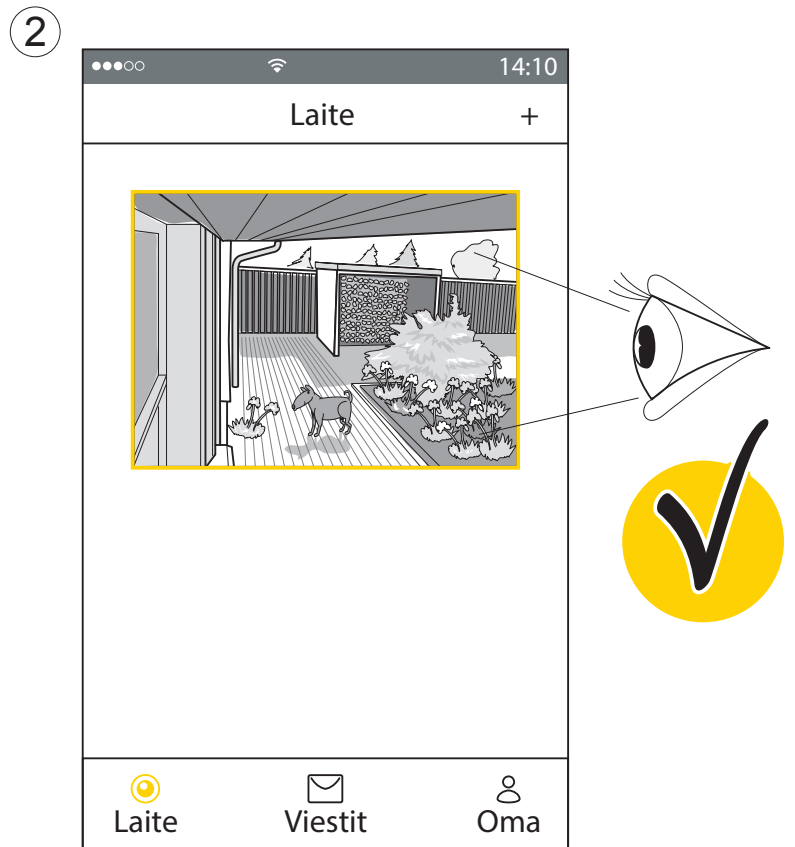

Aseta MicroSD-muistikortti

### 3 Luo käyttäjätili

**a**

**Yale** smart Living

Rekisteröi sähköpostiosoite

# 4 Liitä kamera käyttäjätiliisi

1

2

3

4

5

6

i