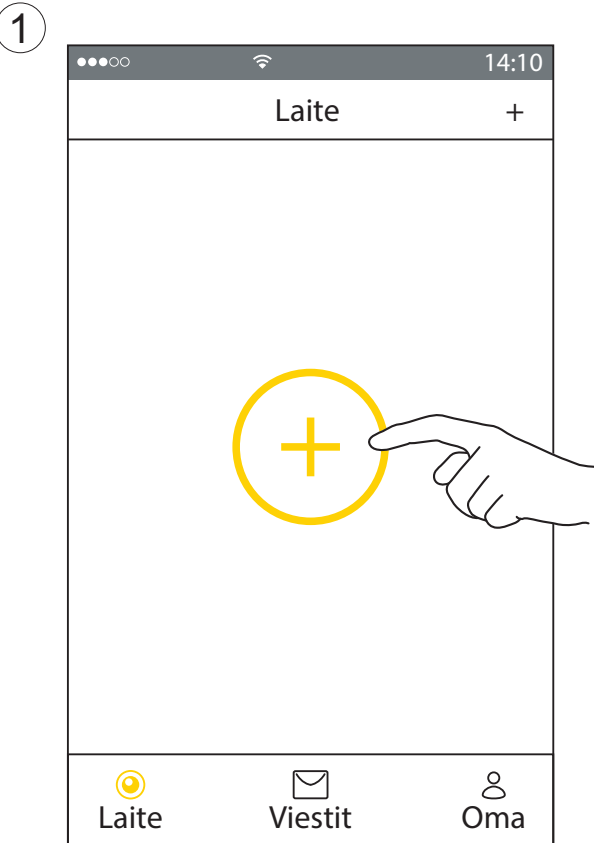

### 3 Luo käyttäjätili

**a**

**Yale** smart Living

Rekisteröi sähköpostiosoite

# 4 Liitä kamera käyttäjätiliisi

1

2

3

4

5

6

i