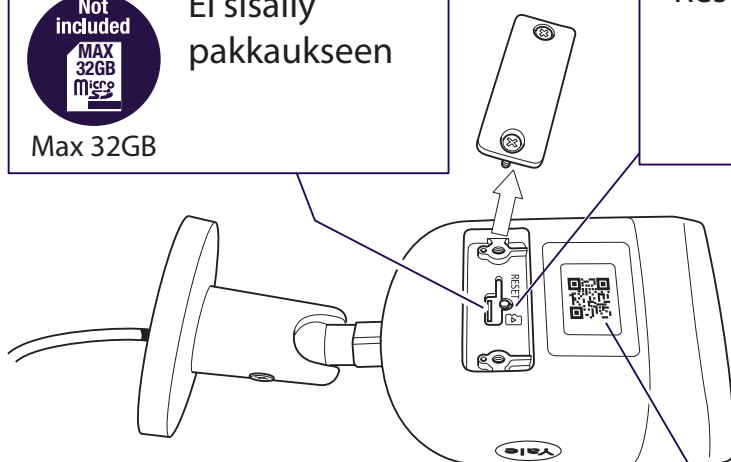

## Käyttöohje

WiFi Kamera

WiFi Cámara

Camera WiFi

Caméra WiFi

**Not included**  
MAX 32GB  
MicroSD

**Ei sisälly pakkaukseen**  
Max 32GB

**Paina 10 sek**  
Resetointi

**Paina 1 sek**  
WPS  
(Wi-Fi Protected Setup)