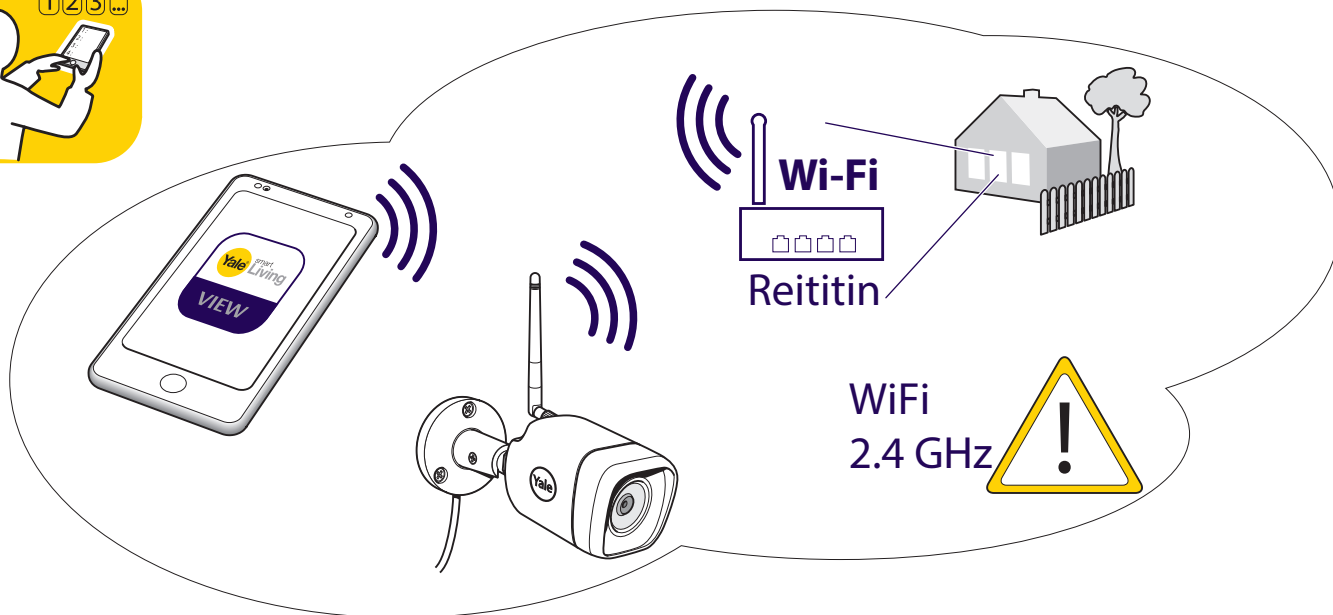

3 Luo käyttäjätili

a

Yale smart Living

Rekisteröi sähköpostiosoite