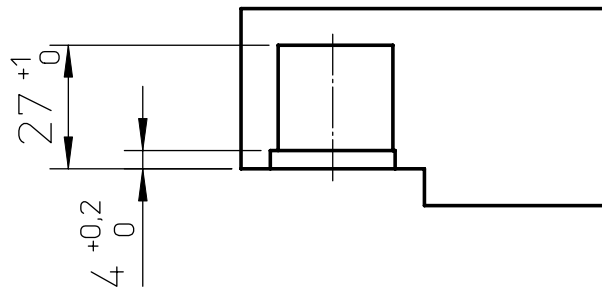

Vastalevy asettuu symmetrisesti lukon rintalevyyn nähden korkeus- ja leveyssuunnassa

A-A

900434
LP780