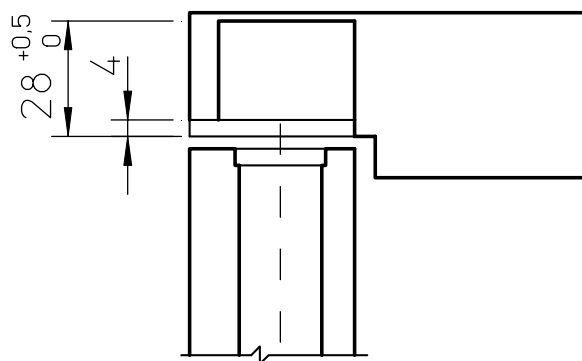

Produkt / Tuote

=====
 LP7 10 , LP7 11 , LP7 12 , LP7 13
 LP7 17 , LP7 18
 LP7 14 , LP7 19 , LP7 19 I

A (mm)
 =====
 40
 43 , 5
 45

B - B

Esiporaus ruuveille
 Förborring för skruvarna
 Pilot hole for the screw

HUOM. Upotusmitat ovat ohjeellisia.
 The mortise measures are normative.

900370-B