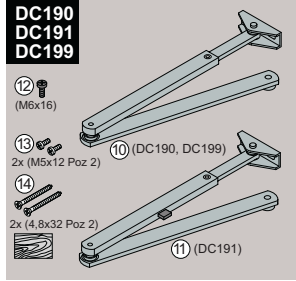

# DC240/DC241

+ DC190 / DC199 / (DC191)

D30/D20 + D3010(D3011)  
DL240/DL241 + DL7190(DL7199)  
DC240/DC241 + 7190(7199)  
240/241 + 7190(7199)  
FP2400/FP2410 + ARS190(ARS199)

2240 + AC337  
T243/T241 + T400  
CT3000036/CT270015 + BN3000(BN3003)  
DC7600/7500 + DCA190(DCA199)  
V12316 + 412

DC240 + DC190(DC199)  
D30 + D3010(D3011)  
DL240 + DL7190(DL7199)  
DC240 + 7190(7199)  
240 + 7190(7199)  
FP2400 + ARS190(ARS199)  
V12316 + 412  
2240 + AC337  
T243 + T400  
CT3000036 + BN3000(BN3003)  
DC7600 + DCA190(DCA199)

DC241 + DC190(DC199)  
D20 + D3010(D3011)  
DL241 + DL7190(DL7199)  
DC241 + 7190(7199)  
241 + 7190(7199)  
FP2410 + ARS190(ARS199)  
T241 + T400  
CT270015 + BN3000(BN3003)  
DC7500 + DCA190(DCA199)